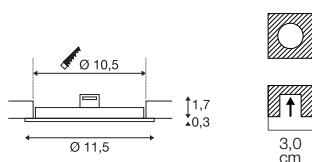

SENDER 12  
EL, rond

SENDER 18  
EL, rond

SENDER 24  
EL, rond

200 mA  
Stroomverbruik: 7 W  
Materiaal: aluminium

350 mA  
Stroomverbruik: 12 W  
Materiaal: aluminium

500 mA  
Stroomverbruik: 13 W  
Materiaal: aluminium