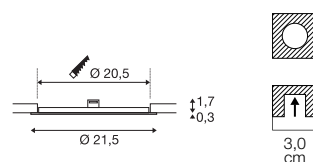

SENDER 12  
EL, rond

SENDER 18  
EL, rond

SENDER 24  
EL, rond

200 mA  
Stroomverbruik: 7 W  
Materiaal: aluminium

350 mA  
Stroomverbruik: 12 W  
Materiaal: aluminium

500 mA  
Stroomverbruik: 13 W  
Materiaal: aluminium