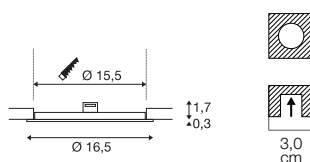

SENDER 12  
EL, rond

SENDER 18  
EL, rond

SENDER 24  
EL, rond

200 mA  
Stroomverbruik: 7 W  
Materiaal: aluminium

350 mA  
Stroomverbruik: 12 W  
Materiaal: aluminium

500 mA  
Stroomverbruik: 13 W  
Materiaal: aluminium